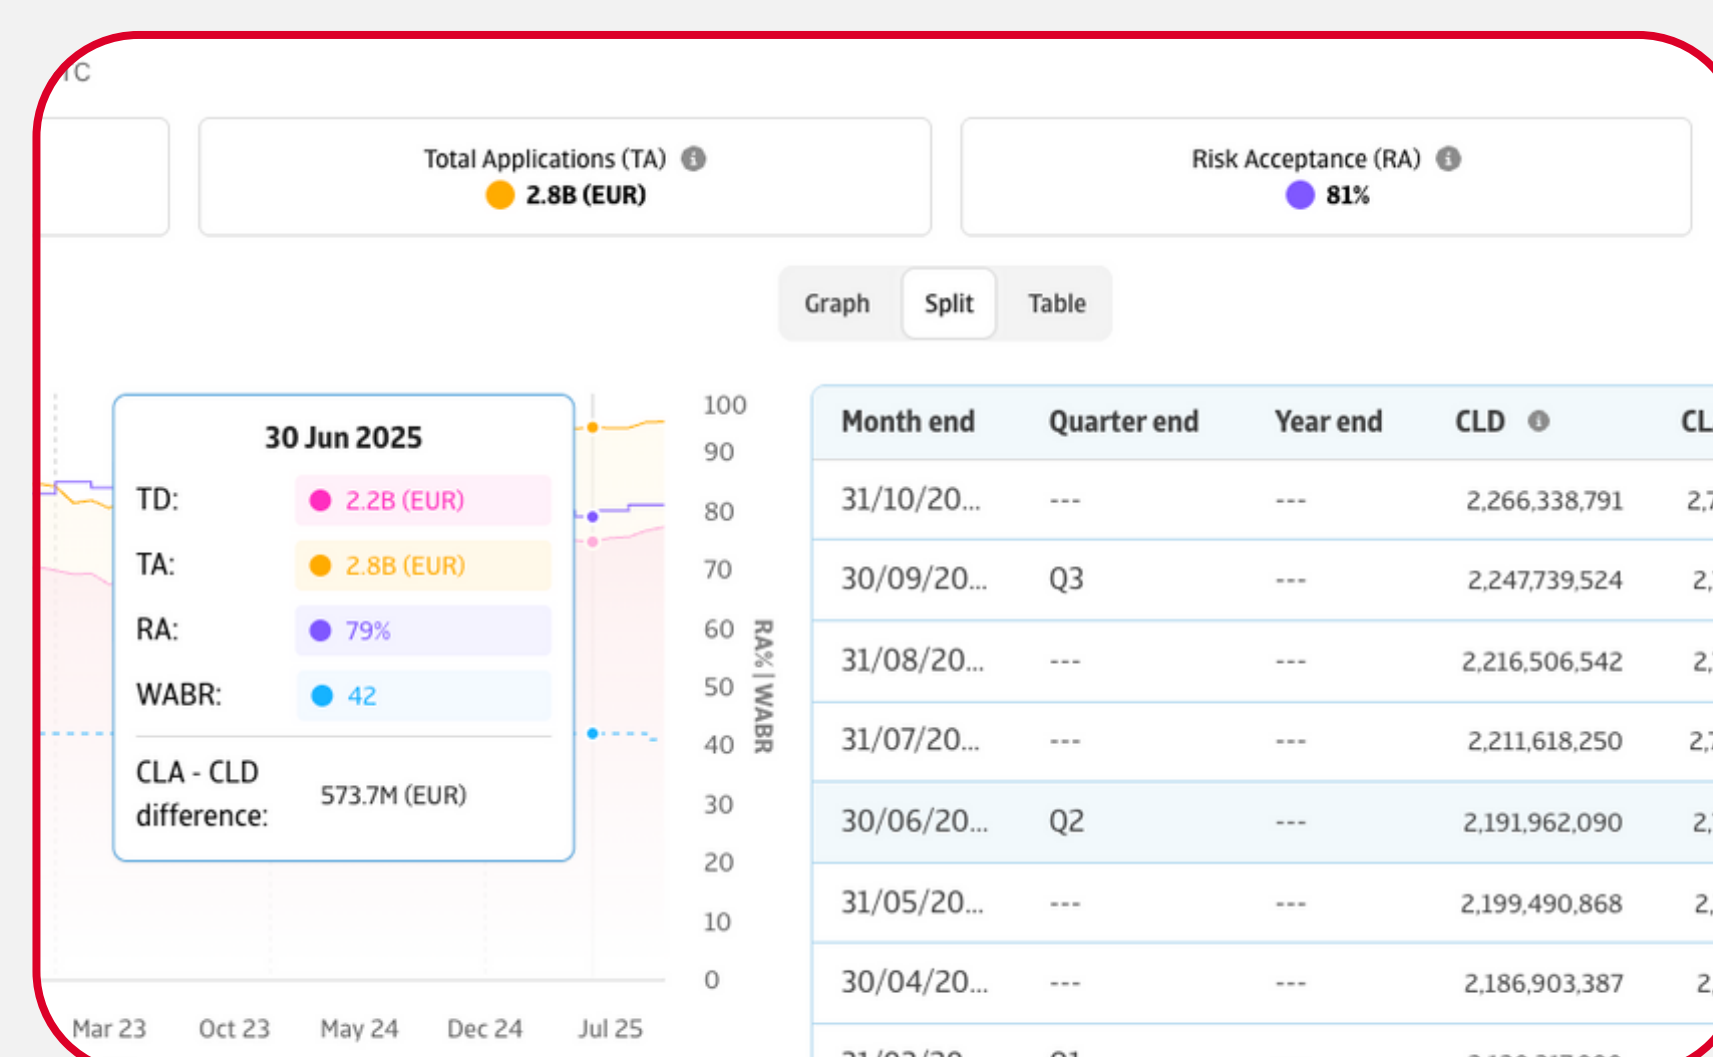

Možnost rychlé reakce

Propojené s Atrium

Změny v Atriu můžete provádět ihned. Insights vám zanalyzuje vaše data, vy jednoduše provedete změny strategie v Atriu.

Lepší pohled na data

Paralelní zobrazení

Můžete současně analyzovat a zobrazovat data díky režimu paralelního zobrazení. Na první pohled tak uvidíte souvislosti – rychle a přehledně.

Přizpůsobte si prostředí

Flexibilní zobrazení dat

Upravte si zobrazení dat podle svých potřeb. Insights nabízí personalizované možnosti řazení, filtrování a výběru dat přesně podle potřeb uživatele.