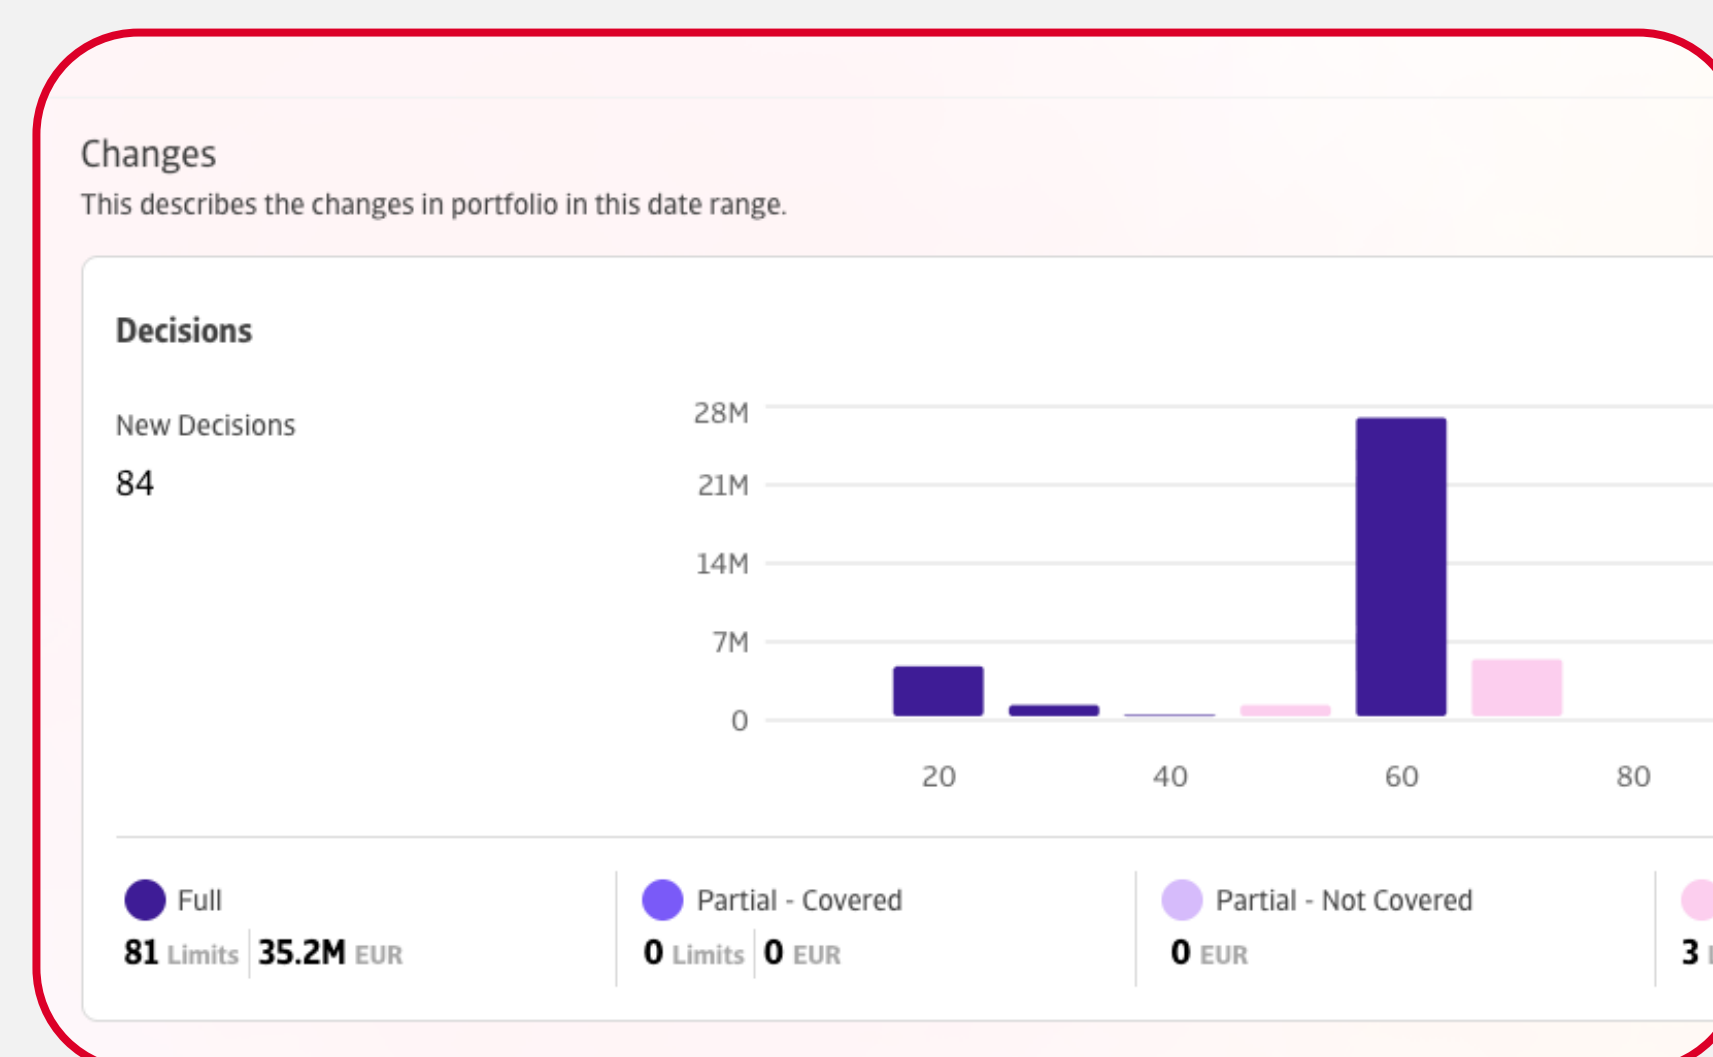

Atrium Insights

Nová generace Insights od Atradius

Vše, co potřebujete pro řízení rizik a analýzu portfolia – na jednom místě.

Vylepšený výkon

Lepší, rychlejší, silnější

Zvýšili jsme výkon, zrychlili načítání dat, vylepšili design. Práci vám usnadní inteligentní průvodce a jednodušší filtrování.

Možnost rychlé reakce

Propojené s Atrium

Změny v Atriu můžete provádět ihned. Insights vám zanalyzuje vaše data, vy jednoduše provedete změny strategie v Atriu.

Lepší pohled na data

Paralelní zobrazení

Můžete současně analyzovat a zobrazovat data díky režimu paralelního zobrazení. Na první pohled tak uvidíte souvislosti – rychle a přehledně.

Přizpůsobte si prostředí

Flexibilní zobrazení dat

Upravte si zobrazení dat podle svých potřeb. Insights nabízí personalizované možnosti řazení, filtrování a výběru dat přesně podle potřeb uživatele.