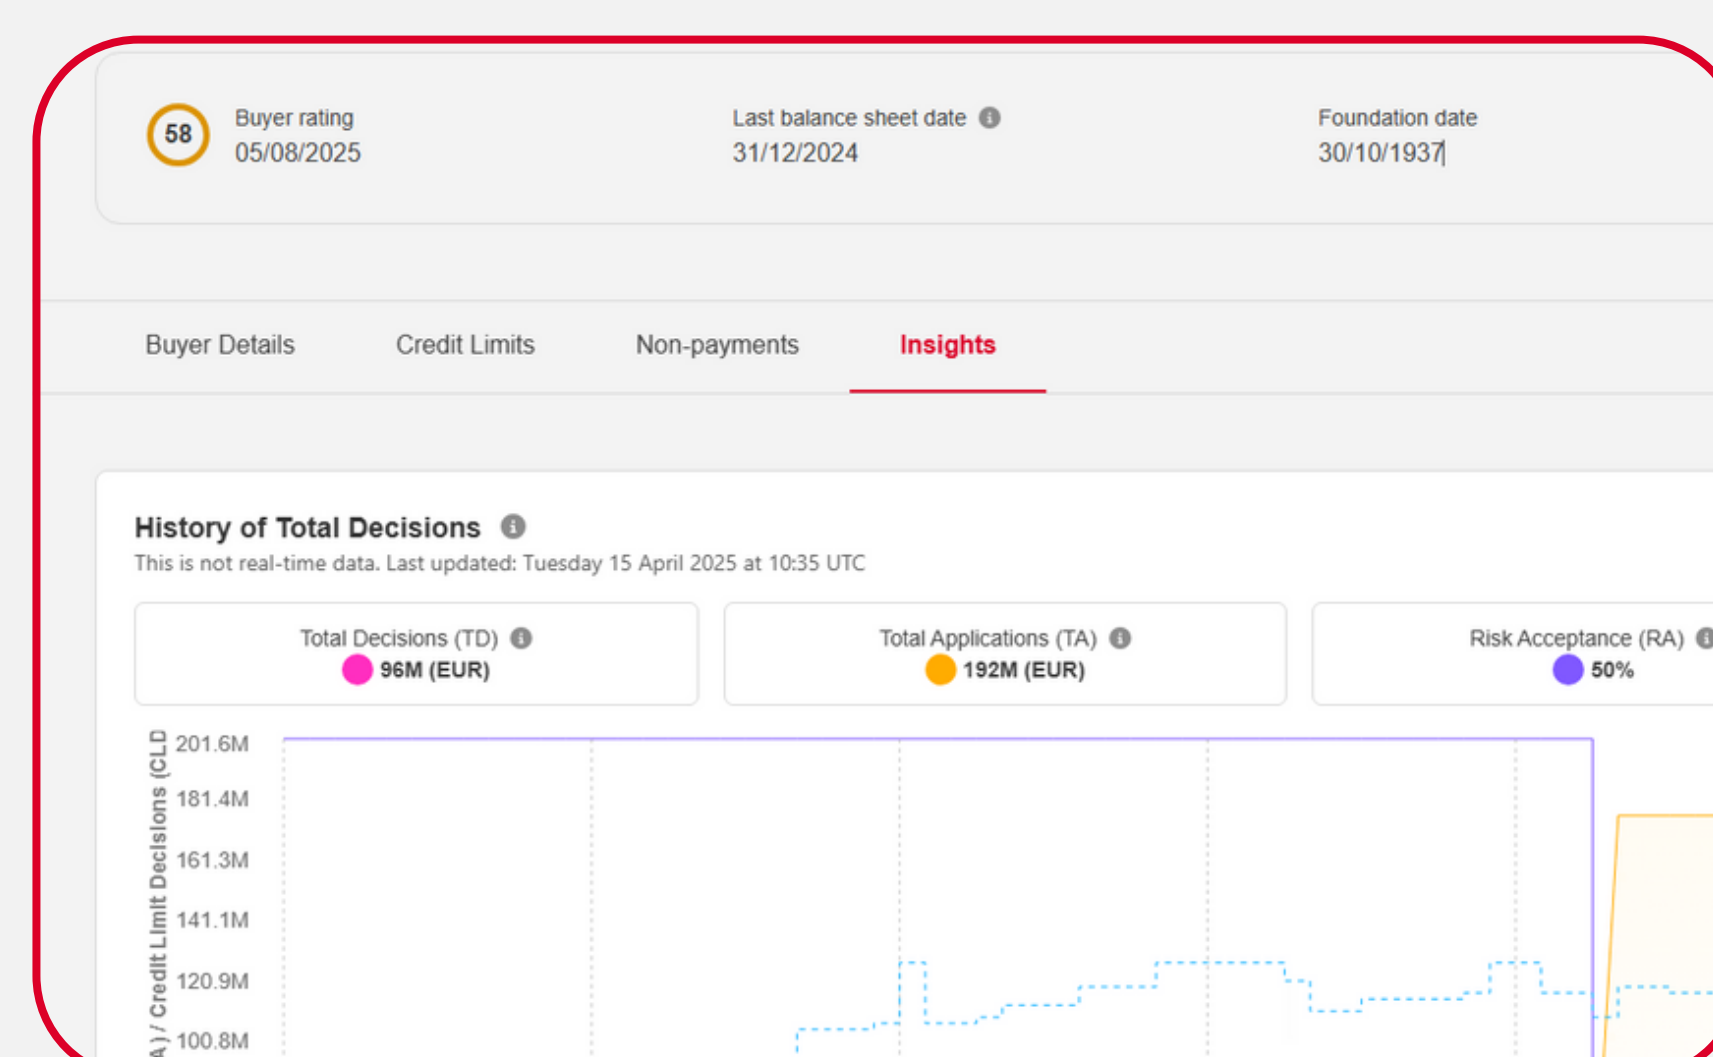

Možnost rychlé reakce

Propojené s Atrium

Změny v Atriu můžete provádět ihned. Insights vám zanalyzuje vaše data, vy jednoduše provedete změny strategie v Atriu.

Lepší pohled na data

Paralelní zobrazení

Můžete současně analyzovat a zobrazovat data díky režimu paralelního zobrazení. Na první pohled tak uvidíte souvislosti – rychle a přehledně.

Přizpůsobte si prostředí

Flexibilní zobrazení dat

Upravte si zobrazení dat podle svých potřeb. Insights nabízí personalizované možnosti řazení, filtrování a výběru dat přesně podle potřeb uživatele.